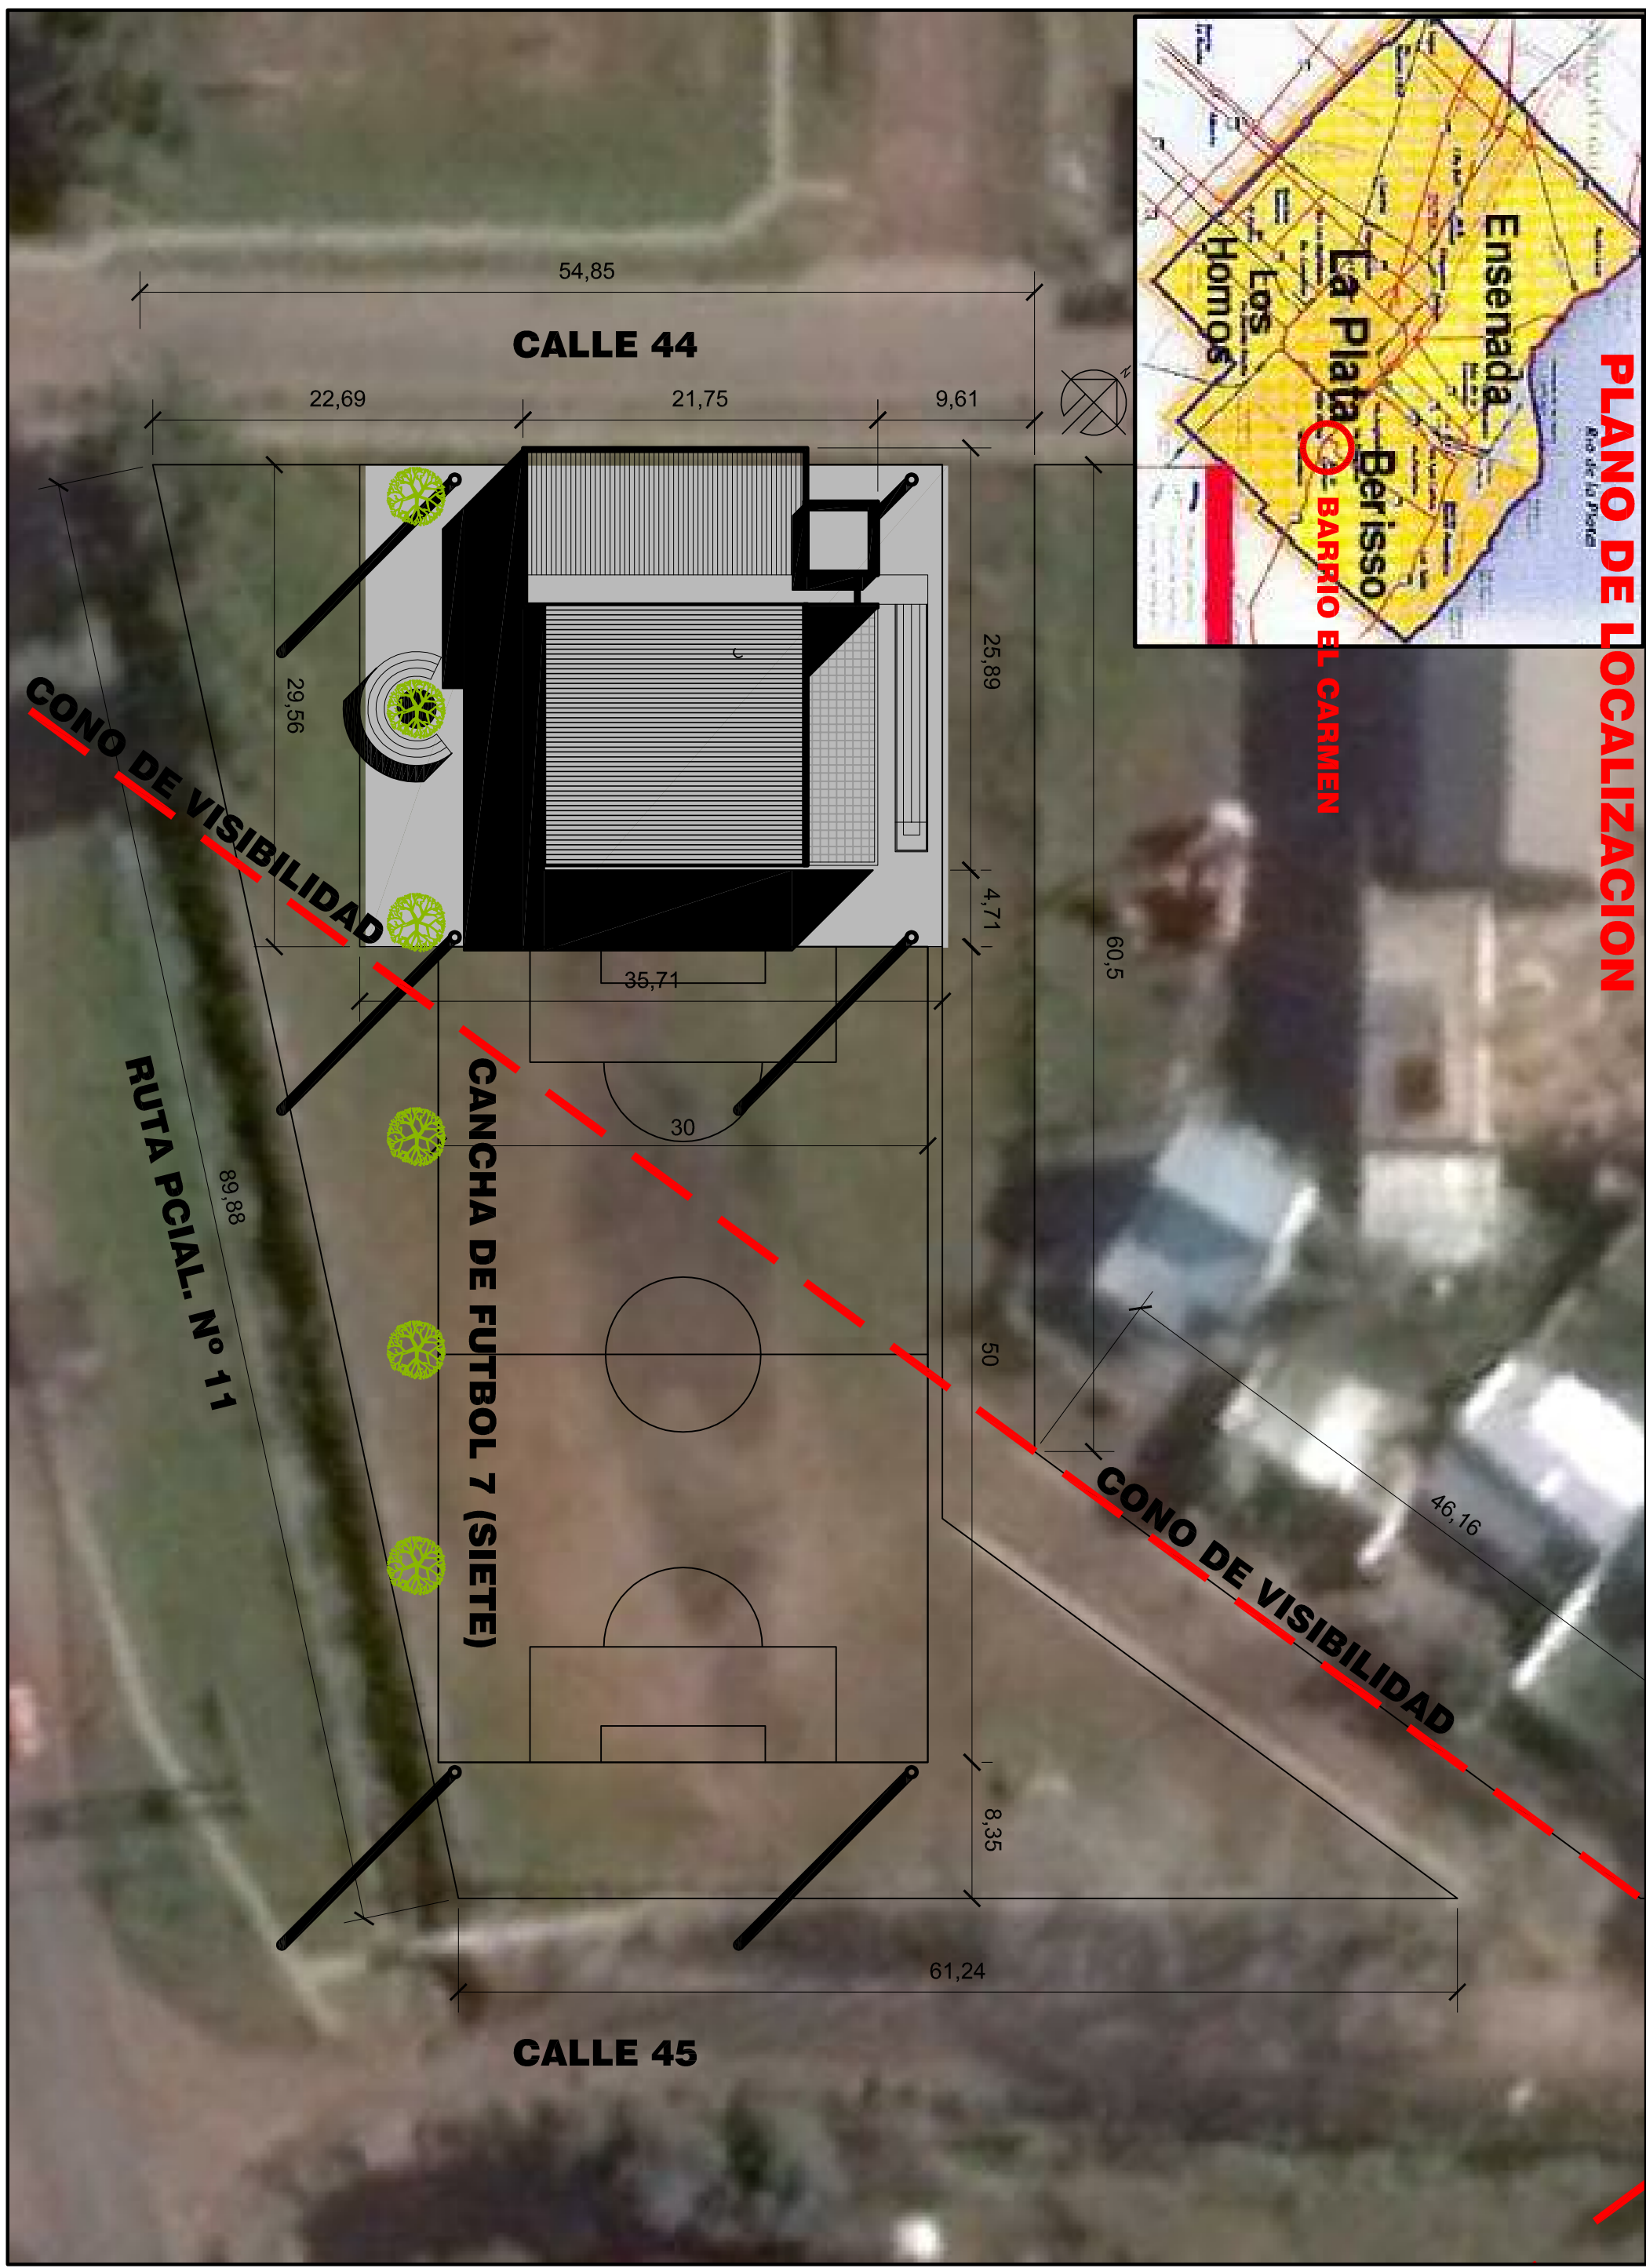

**PLANO DE LOCALIZACION**

**BARRIO EL CARMEN**

<p>MUNICIPALIDAD DE BERISSO Programa mejoramiento de Barrios PROMEBA III BARRIO EL CARMEN</p>	<p><b>CENTRO COMUNITARIO, CULTURAL Y POLIDEPORTIVO BARRIO EL CARMEN</b></p>	<p>PLANO: <b>IMPLANTACION</b> ANTEPROYECTO: ARQ. PORCEL DE PERALTA, FEDERICO ARQ. BAGLIARDI, MIGUEL ANGEL ESCALA: 1:1250      FECHA: SEPTIEMBRE 2014</p>
---	---	--